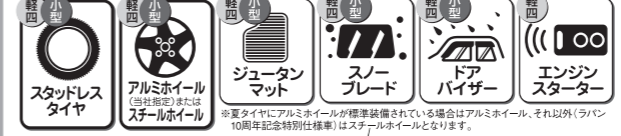

お買得装備付 どさんこセット